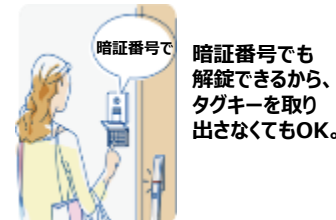

【電子キーの登録リスト】登録している電子キーのリストを確認できます。電キー紛失時には、削除することができます。
【ドアの設定状況リスト】自動施錠などの各種設定の状況を確認できます。

■スマートコントロールキー専用アプリ

※ダウンロードが必要です

利用料金
無料

ドアとBluetoothを介してペアリングすることで施錠はもちろん、キーの管理、施錠履歴の確認などを行える専用アプリです。

■カギの開け閉めは光と音でお知らせ

カギの開け閉めは、LEDの光と確認音でお知らせします。カギが閉まった時は、「安心」の緑表示、カギが開いた時は「注意」の赤表示でお知らせします。

カギが締まった時
安心の緑色

カギが開いた時
注意の赤色

■ドアホンと連動してこのような便利な機能をお使いいただけます

オプション 連動システムプランでできること (詳細はカタログを参照ください)

■リビングから施錠操作できます

カメラ付ドアホンと接続すれば、室内で来客を確認して施錠操作ができます。

※オプション品の非常用バッテリー使用時は連動システム 機器はご利用になれません。

■外出先からでも施錠確認

対応ドアホンとインターネットで接続すれば、お出かけ先からでも来客の対応ができます。

■暗証番号でも解錠できます

暗証番号でも解錠できるから、タグキーを取り出さなくてもOK。

※不測の事態に備えて非常用カギを必ず携帯してください。

玄関ドア スマートコントロールキー搭載 ヴェナート

CHOOSE YOUR STYLE 多彩なデザイン×カラーからわが家の顔を選びましょう。