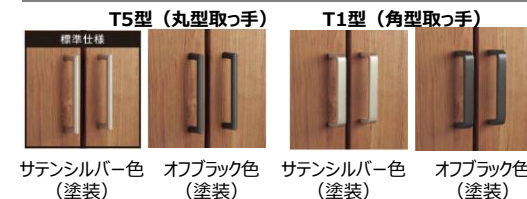

取り外して丸洗いでできる樹脂製。
非塩ビ系樹脂 (グレー色) です。

たっぷり
収納！
約37足

※チェリー柄

カラーバリエーション

ソフトウォール
ナット柄

ウォール
ナット柄

チェリー柄

グレージュ
アッシュ柄

アイデア
オーク柄

メープル柄

ホワイト
オーク柄

ホワイト
アッシュ柄

しっくい
ホワイト柄

取っ手デザイン

T5型 (丸型取っ手)

T1型 (角型取っ手)