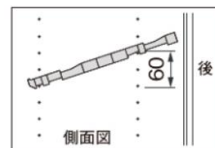

振動時

UD 天袋、トルユニット (H2350用はのぞく) に
耐震ロックを標準装備しています。

ユニット内部は
高級感のあるグレー色。

側板

後ろのダボを60mmまで
ずらせます。

靴を見て選びやすく、取り出しやすい斜め設置が可能。

30mm

棚位置は30mmピッチで調整
可能。